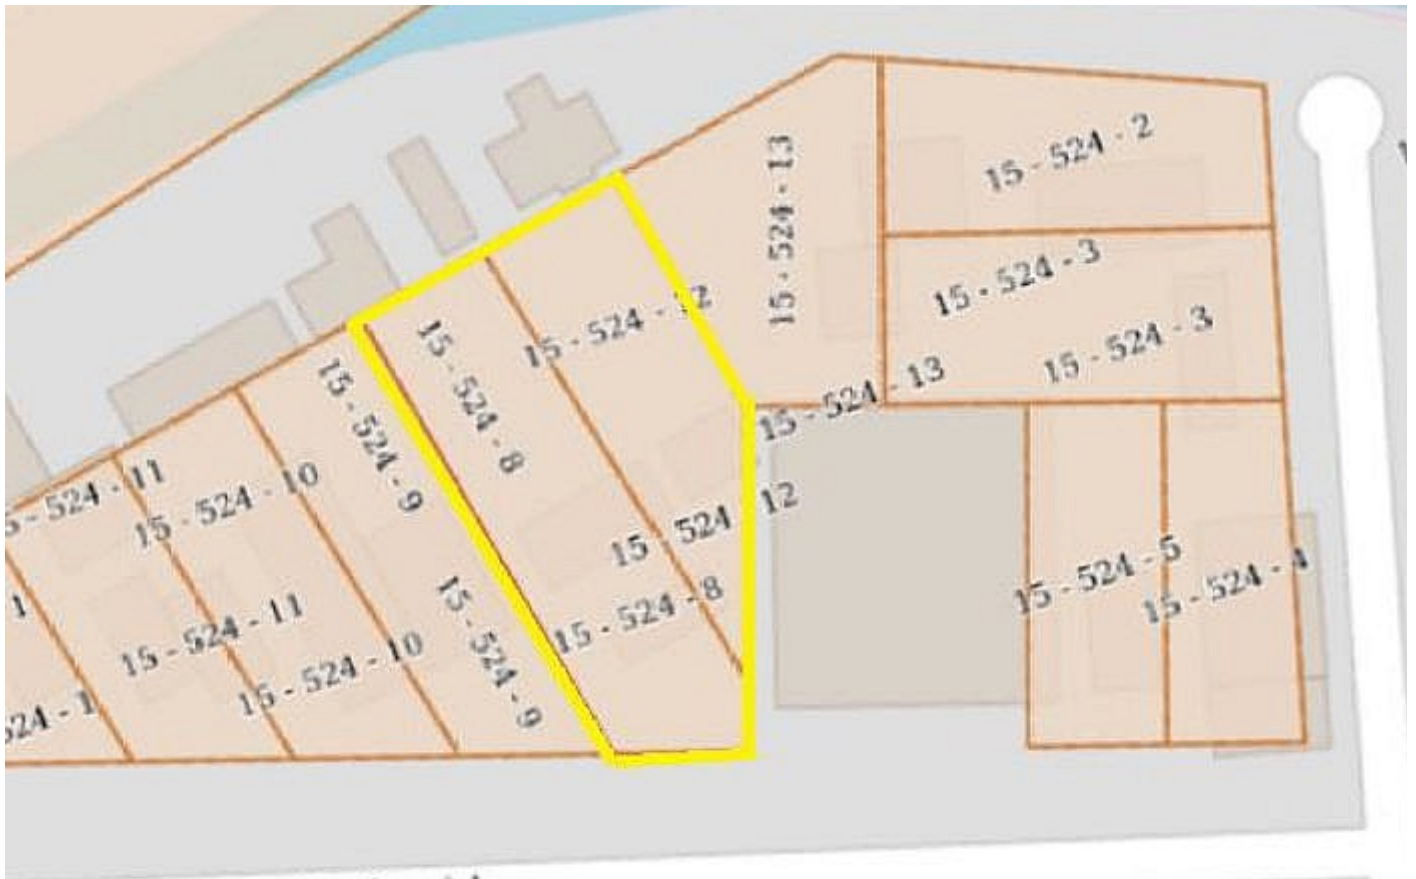

Mayor Mateo Martinocich